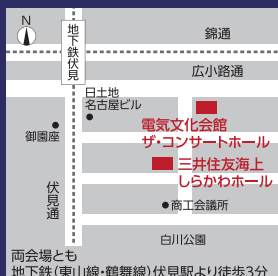

●Program

ベートーヴェン:魔笛の主題による7つの変奏曲 変ホ長調
ベートーヴェン:チェロ・ソナタ 第4番 ハ長調
シヨスタコーヴィチ:チェロ・ソナタ 他

ピアノ:ジュリアン・ジェルネ