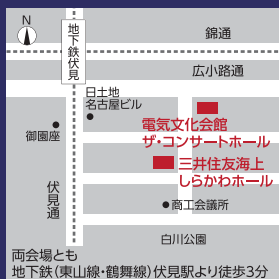

Program

ラフマニノフ: 第2番 前奏曲「鐘」
クライスラー=ラフマニノフ: 愛の喜び
ムソルグスキー: 展覧会の絵 他

©三浦興一

◆チケットのお取扱い

CBCラヴァースショップ ☎052-242-1181
アイ・チケット ☎0570-00-5310
チケットぴあ ☎0570-02-9999
芸文プレイガイド ☎052-972-0430
しらかわホール(10/25公演) ☎052-222-7117
電気文化会館 (10/18、11/28、12/17公演) ☎052-204-1133

お得な4公演通し券

◆アイ・チケット
(☎0570-00-5310)
合計19,000円→
16,000円

主催 中部日本放送 <http://hbc.co.jp>

協賛 大同特殊鋼 www.daido.co.jp

共催 電気文化会館 (10/18、11/28、12/17公演)

お問い合わせ CBC事業部

☎(052)241-8118 (土日祝休)

※やむを得ない事情で公演内容、出演者など変更になる場合がございますのでご了承ください。
※開演後の入場については、入場制限をさせていただきます。※未就学児のご入場は、ご同伴の場合でもお断りいたします。